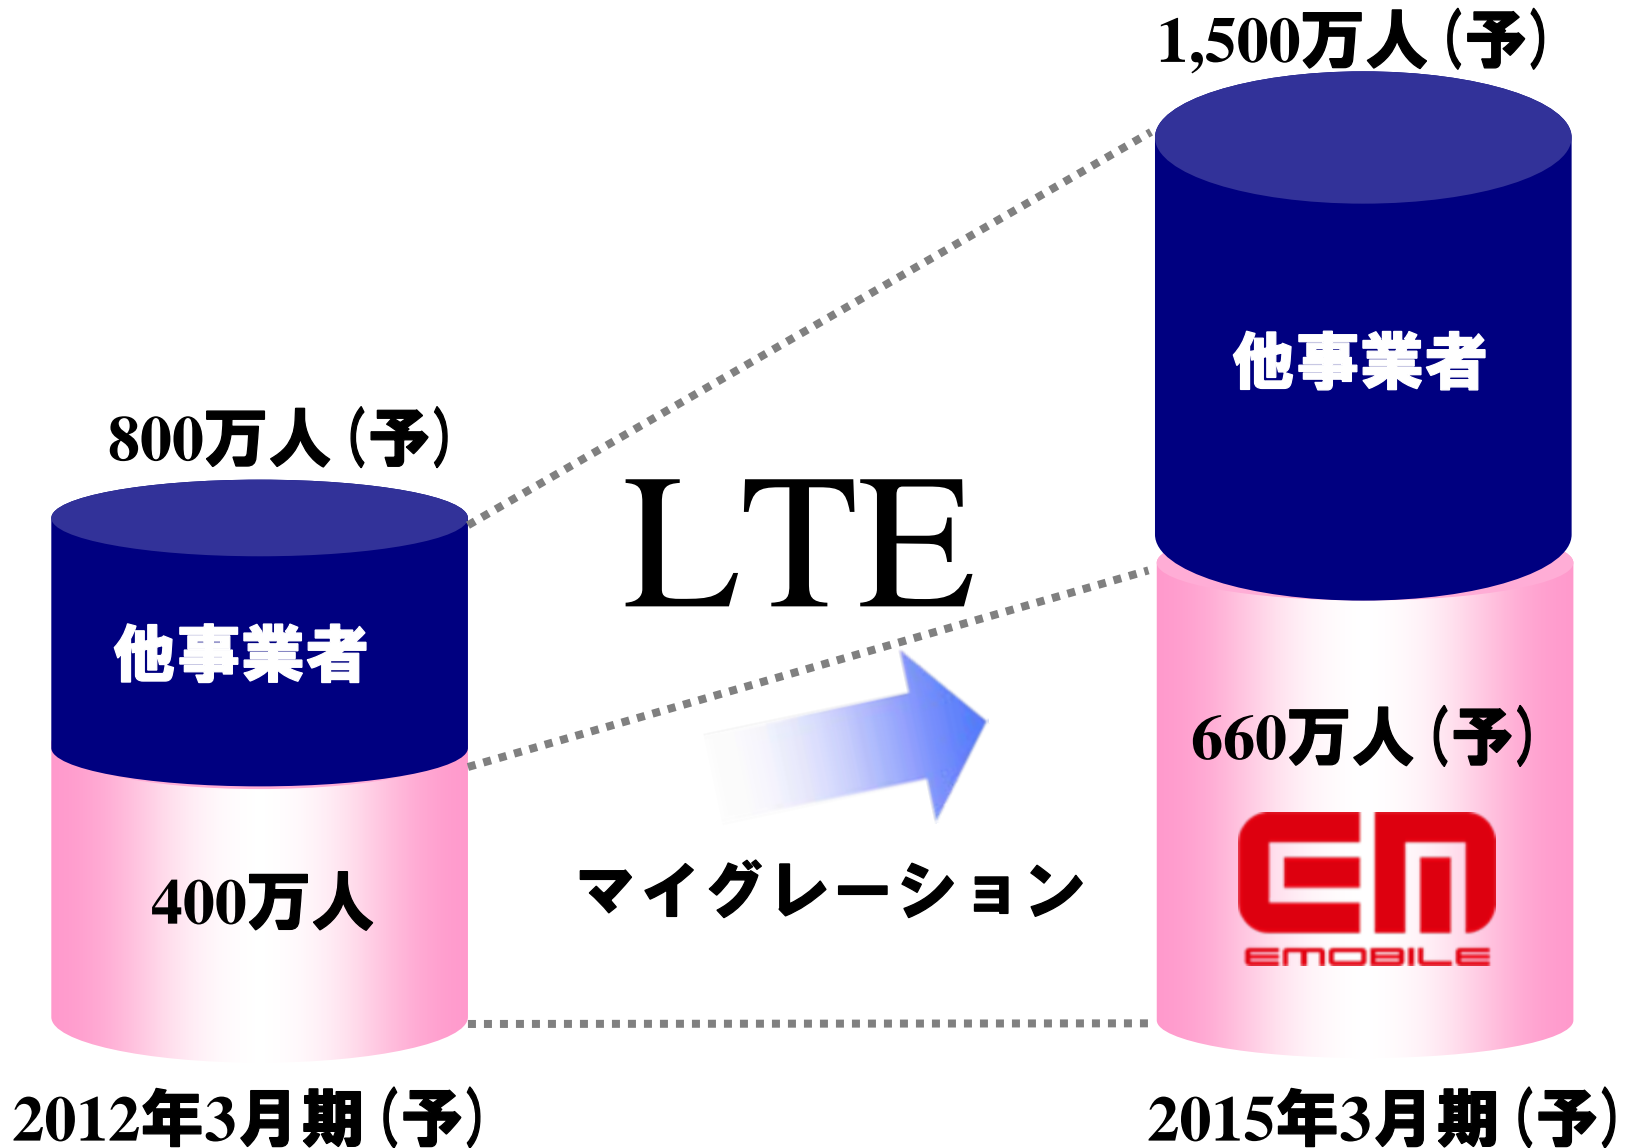

LTEサービス・商品発表会

2012年2月22日

イー・アクセス株式会社

代表取締役会長

千本 倅生

成長戦略2015

累計加入者/売上高

LTEによりユーザーを拡大

中期事業戦略

累計加入者/売上高

代表取締役社長

エリック・ガン

本日の発表内容

- ①LTEサービスの内容
- ②LTEネットワーク
- ③デモンストレーション
- ④LTE端末

①LTEサービスの内容

固定ブロードバンドの進化