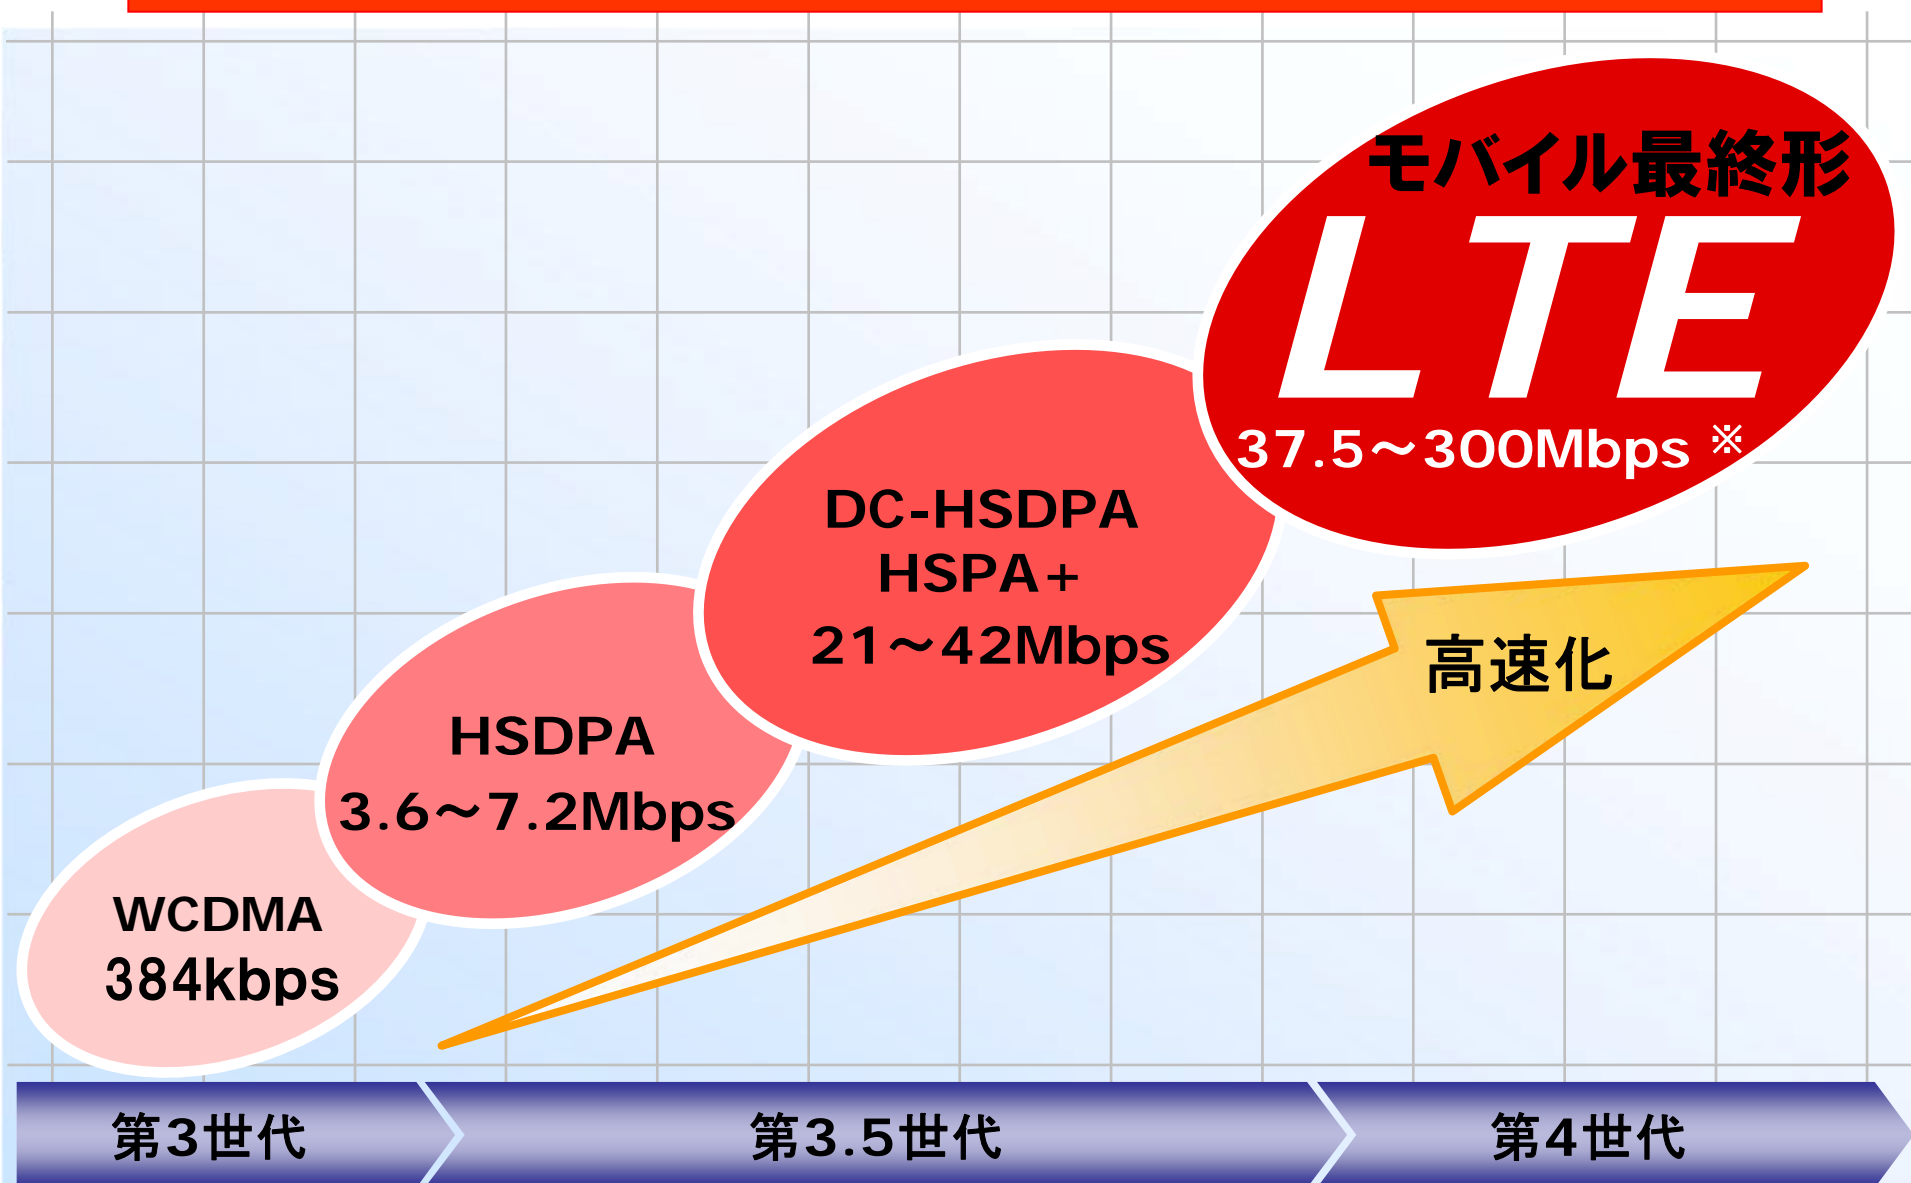

モバイルブロードバンドの進化

※3GPPにおける『通信規格』として

EMOBILE *LTE*

- **下り最大75Mbps/上り最大25Mbps、
モバイル国内最速クラス**
- **世界で主流の国際標準規格FDD-LTEを採用、
大容量・低遅延のネットワークを構築**
- **東名阪主要都市99%※のエリアで
LTEサービスを利用可能**

※市町村の役場が所在する地点における通信が可能か否かを基に算出。(2012年6月末予定)

最大通信速度 **7.2** Mbps

②LTEネットワーク

LTEネットワーク

- デュアルモード基地局採用により、同一周波数帯域かつ同一設備でのDC-HSDPAとLTEの運用を世界で初めて開始
- 20MHz帯域幅まで拡張可能
(最大通信速度150Mbps)
- オールIP化による大容量バックボーン

1.7GHz(1.8GHz)帯はLTEグローバルスタンダード

- 世界でLTEを展開する事業者のうち
約23%が当社が採用する1.7/1.8GHz帯を使用