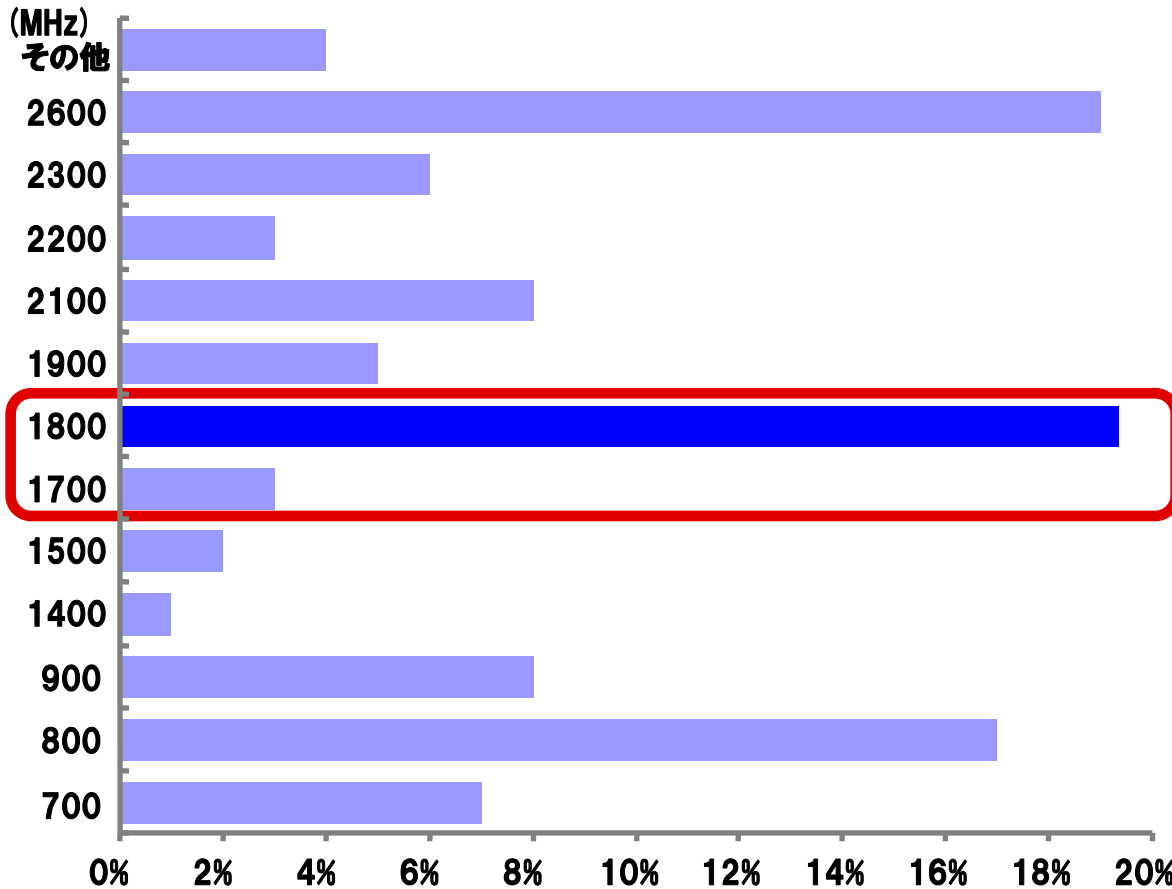

最大通信速度 **7.2** Mbps

②LTEネットワーク

LTEネットワーク

- デュアルモード基地局採用により、同一周波数帯域かつ同一設備でのDC-HSDPAとLTEの運用を世界で初めて開始
- 20MHz帯域幅まで拡張可能
(最大通信速度150Mbps)
- オールIP化による大容量バックボーン

1.7GHz(1.8GHz)帯はLTEグローバルスタンダード

- 世界でLTEを展開する事業者のうち
約23%が当社が採用する1.7/1.8GHz帯を使用

出所: Informa Telecoms & Media's LTE Survey 2011, n=250

LTE エリア展開計画

2012年3月末 (予定) 全国人口カバー率 約40%
 2013年3月末 (予定) 全国人口カバー率 約70%

通信速度

カバー率
 2013年3月末 (予)

75Mbps※

~

37.5Mbps