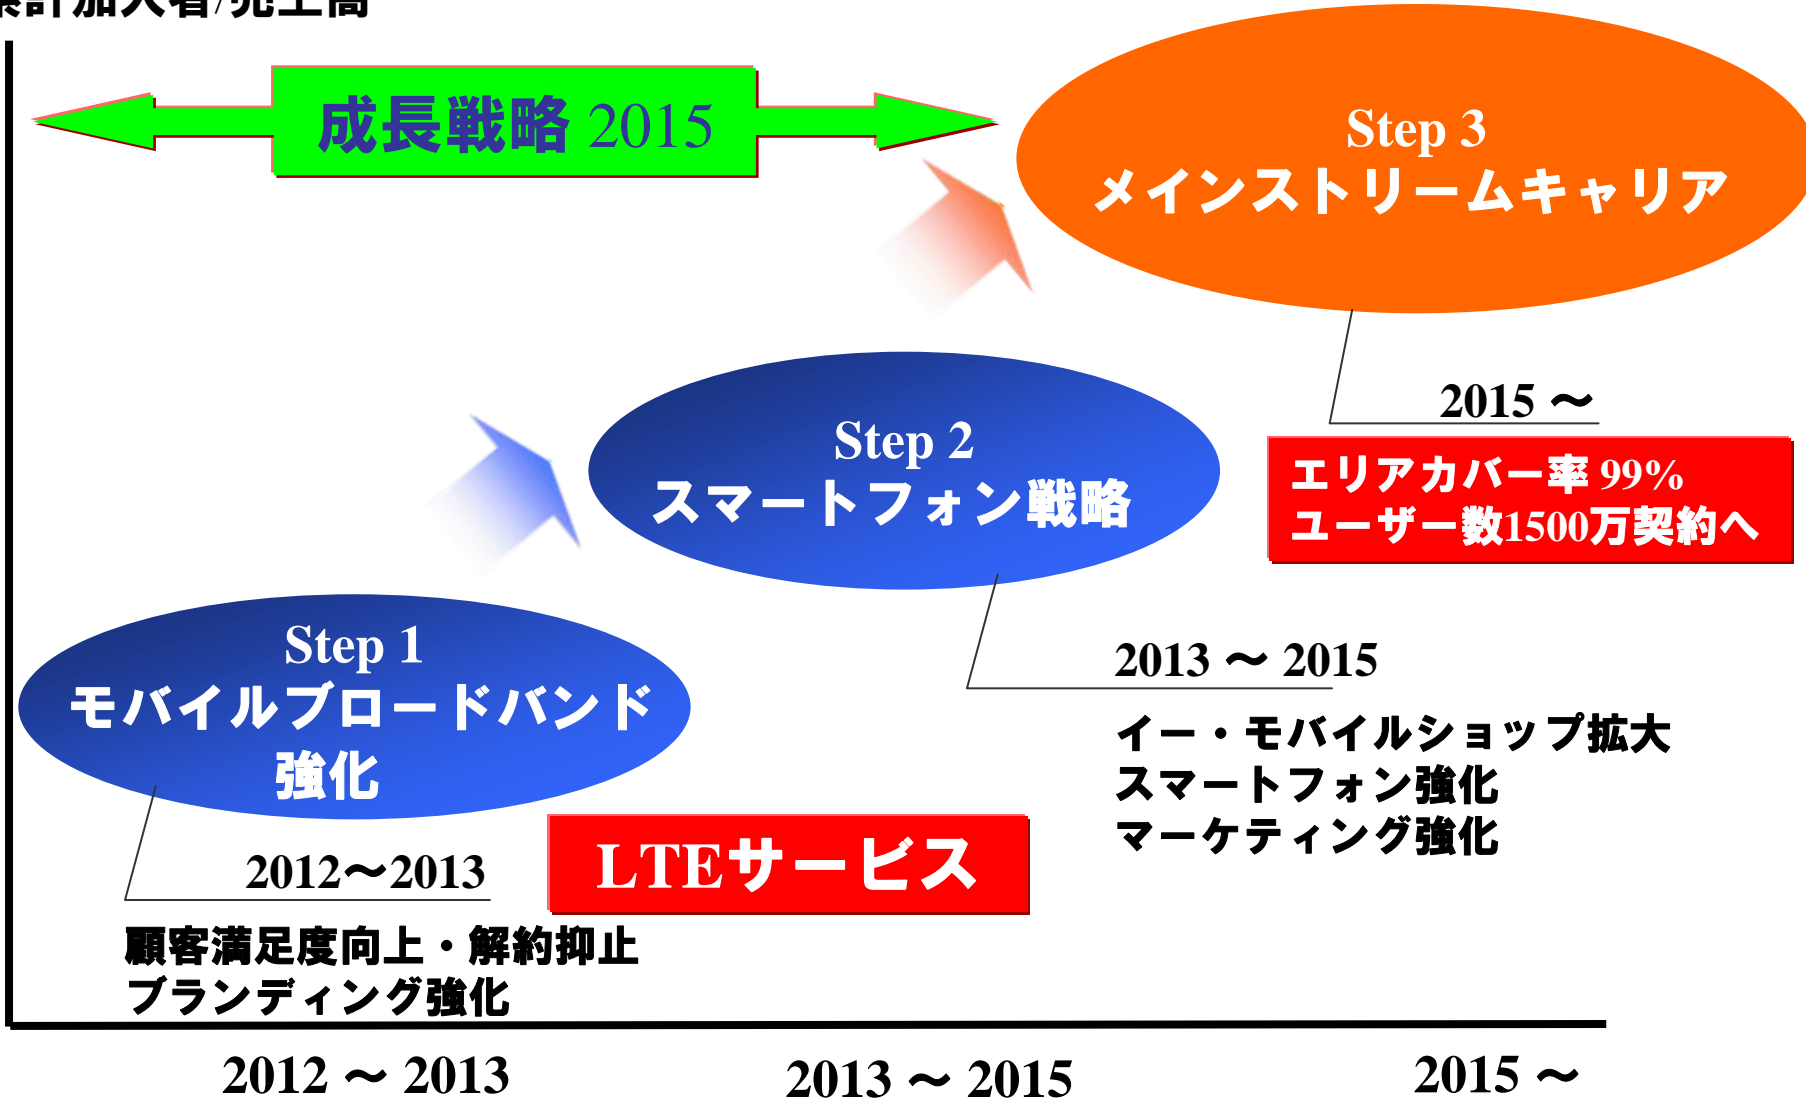

中期事業戦略

累計加入者/売上高

代表取締役社長

エリック・ガン

本日の発表内容

- ①LTEサービスの内容
- ②LTEネットワーク
- ③デモンストレーション
- ④LTE端末

①LTEサービスの内容

固定ブロードバンドの進化