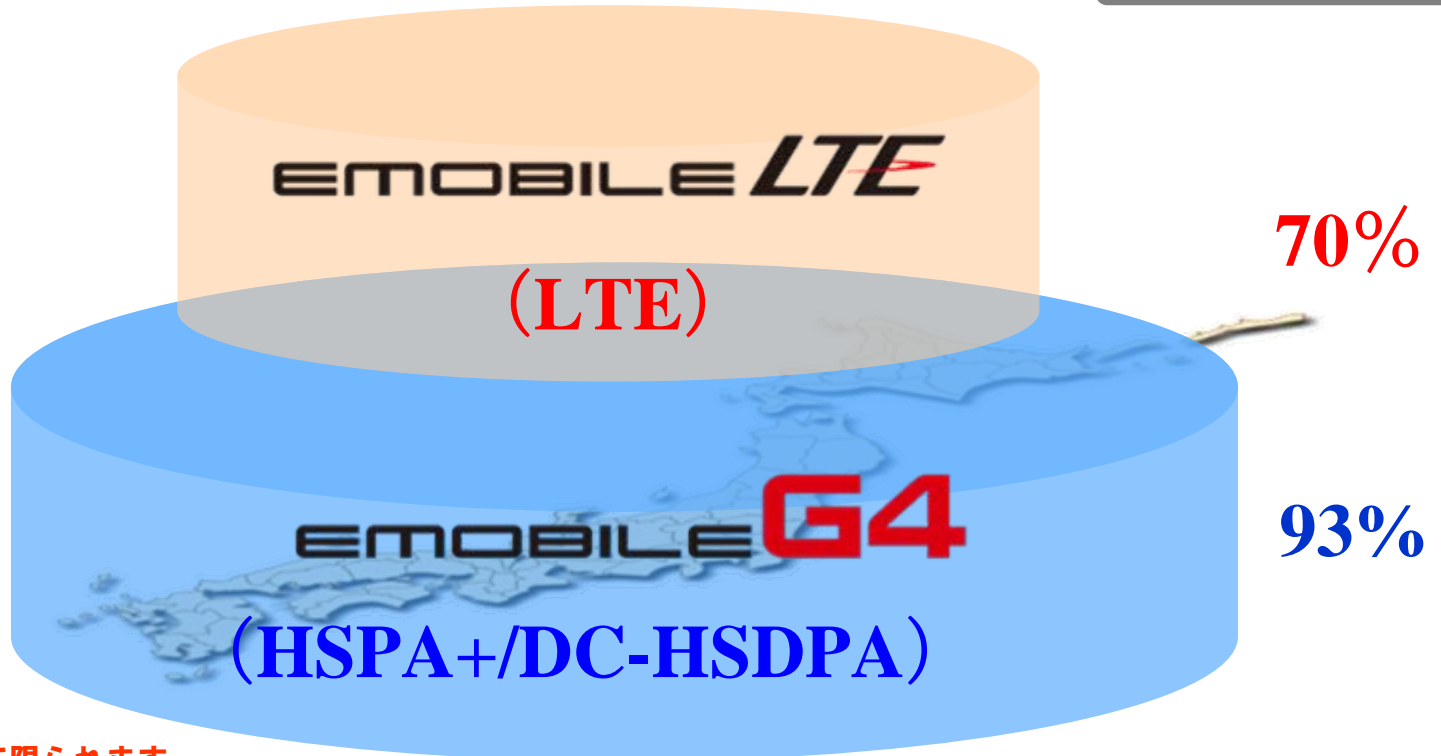

最大通信速度 **7.2** Mbps

②LTEネットワーク

LTEネットワーク

- デュアルモード基地局採用により、同一周波数帯域かつ同一設備でのDC-HSDPAとLTEの運用を世界で初めて開始
- 20MHz帯域幅まで拡張可能
(最大通信速度150Mbps)
- オールIP化による大容量バックボーン

1.7GHz(1.8GHz)帯はLTEグローバルスタンダード

- 世界でLTEを展開する事業者のうち
約23%が当社が採用する1.7/1.8GHz帯を使用

出所: Informa Telecoms & Media's LTE Survey 2011, n=250

LTE エリア展開計画

2012年3月末 (予定) 全国人口カバー率 約40%
 2013年3月末 (予定) 全国人口カバー率 約70%

通信速度

カバー率
 2013年3月末 (予)

75Mbps※

~

37.5Mbps

42Mbps

~

70%

93%

100% IP バックボーン

※75Mbpsはエリア内の一部に限られます。
 その他のエリアは受信時最大37.5Mbpsとなります。

③デモンストレーション

④LTE端末