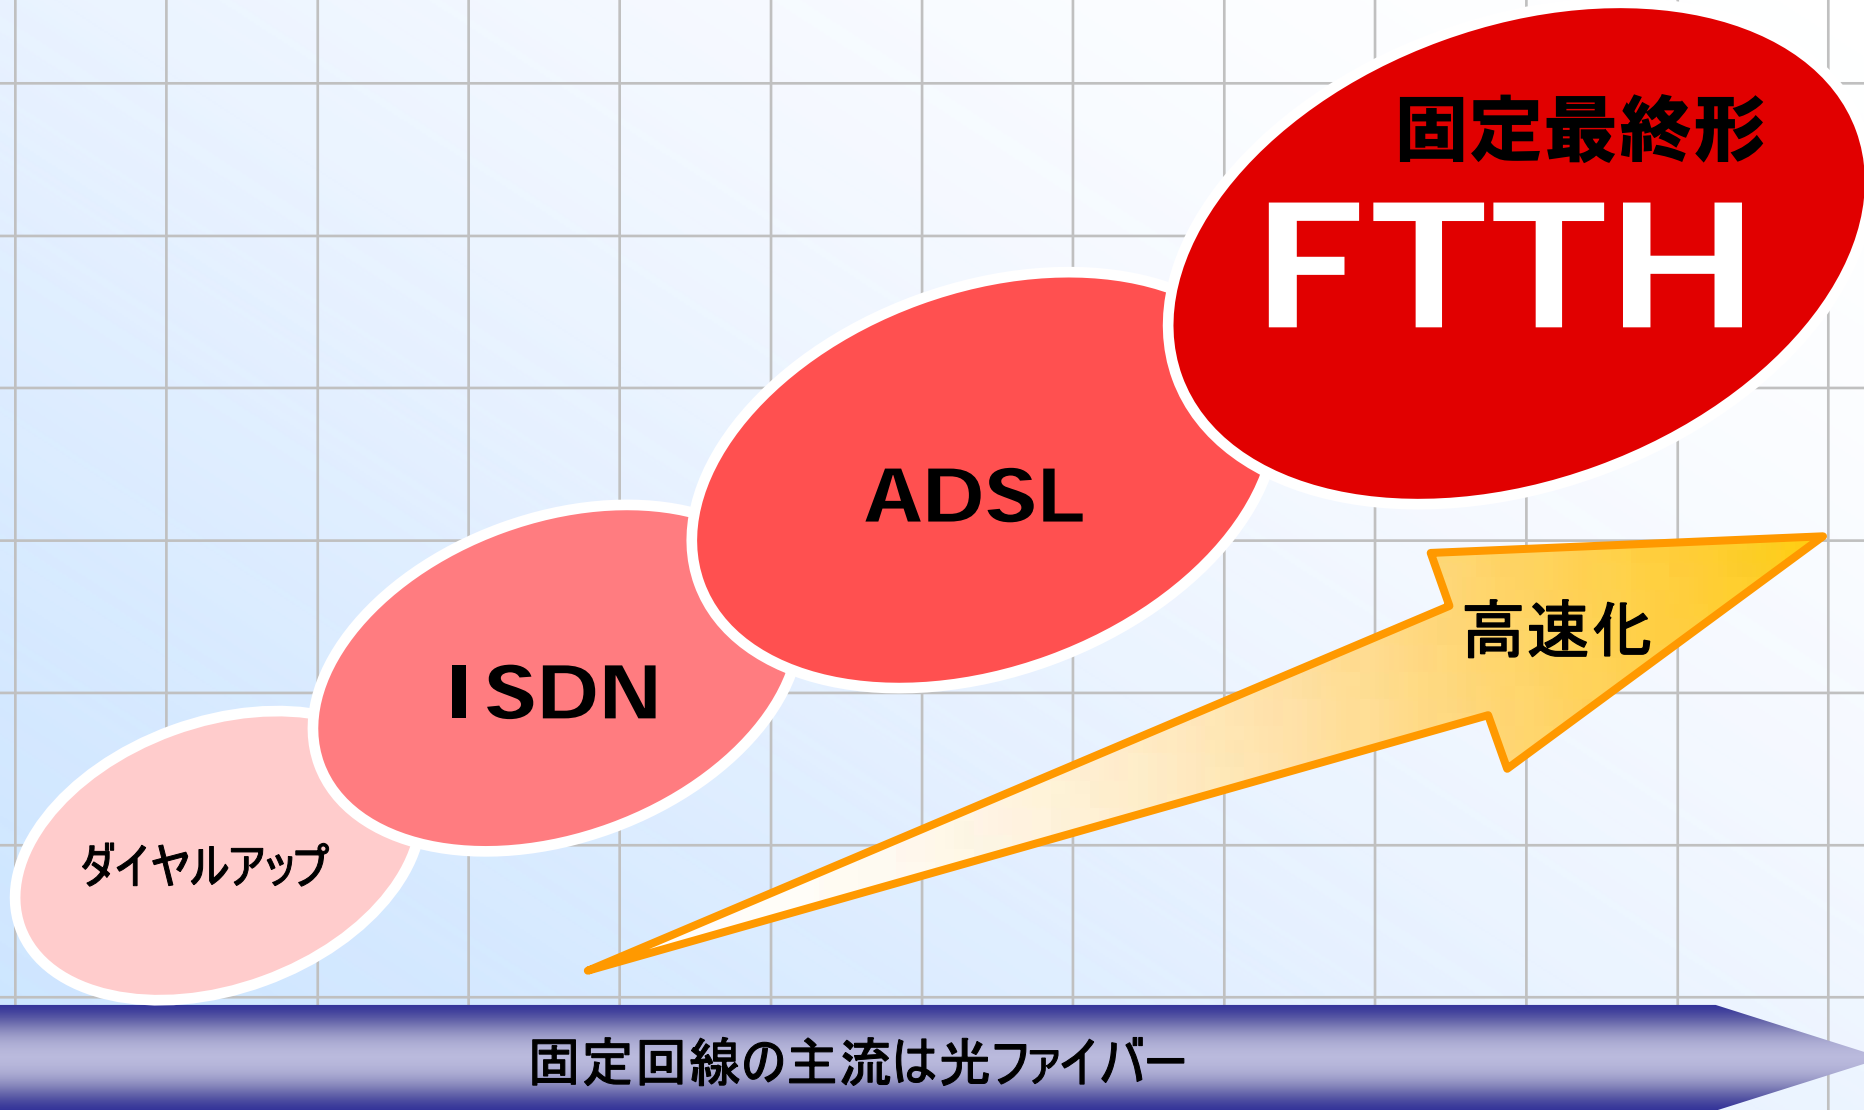

中期事業戦略

累計加入者/売上高

代表取締役社長

エリック・ガン

本日の発表内容

- ①LTEサービスの内容
- ②LTEネットワーク
- ③デモンストレーション
- ④LTE端末

①LTEサービスの内容

固定ブロードバンドの進化

モバイルブロードバンドの進化

※3GPPにおける『通信規格』として

EMOBILE *LTE*

- **下り最大75Mbps/上り最大25Mbps、
モバイル国内最速クラス**
- **世界で主流の国際標準規格FDD-LTEを採用、
大容量・低遅延のネットワークを構築**
- **東名阪主要都市99%※のエリアで
LTEサービスを利用可能**

※市町村の役場が所在する地点における通信が可能か否かを基に算出。(2012年6月末予定)